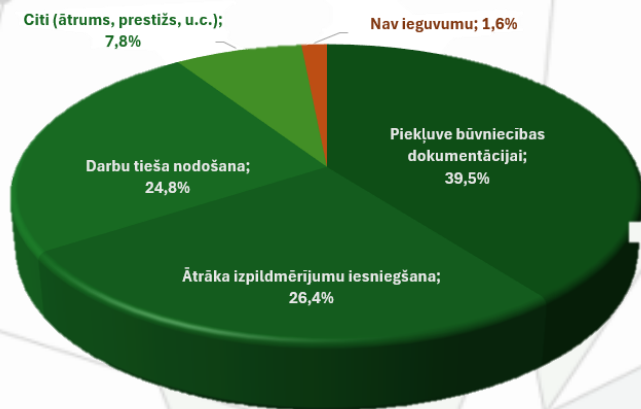

Galvenie apspriestie temati valdes sēdē:

- Reģistru iespējas;
- Foruma tēmas;
- LMB SC ziņojums;
- Dažādi (ĢIL, LKS-2020, Baltijas forums).

Nākamā LMB valdes sēde plānota 2024. gada 2. oktobrī klātienē.

Aicinām biedrus piedalīties valdes sēdēs. Pieteikties lmb@lmb.lv!

Aktualitātes nozarē

- Kopš **17.04.2024.** [sertificēšanas institūcijai SIA "Sertifikācijas centrs" ir apturēta LATAK akreditācija.](#) Tādējādi ir ierobežota sertificēšanas institūcijas darbība. **Sertificētās personas, kurām beidzas sertifikāta darbības termiņš vai kuras vēlas atjaunot apturēta sertifikāta darbību var mainīt sertificēšanas institūciju bez ierobežojumiem** (skatīt [LATAK ANTK vadlīnijas](#)).
- [Sertificēto personu reģistrs](#) ir papildināts ar komersanta reģistrācijas numuru, kurā sertificētā persona ir nodarbināta. Atgādinām, ka saskaņā [MK noteikumiem Nr. 1011 36. punktu](#), sertificētā persona ir atbildīga par informācijas sniegšanu. Šo informāciju katra sertificētā persona var precizēt savā profila vidē portālā www.lmb.lv.
- Turpinot nozares aptaujas, LMB 2024. gada jūnijā veica aptauju par ieguvumiem un riskiem, ja ģeodēzistiem BIS tiek sagatavota "darba vieta". Respondentu skaits 64 personas.

IEGUVUMI

RISKI