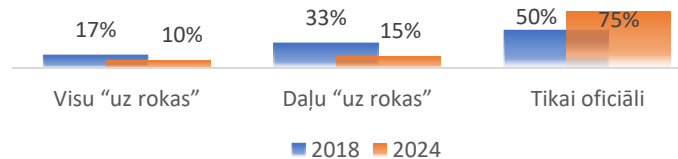

Vai Jūsu birojā par robežpunktu izspraušanu no klienta ir saņēmuši samaksu "uz rokas"?