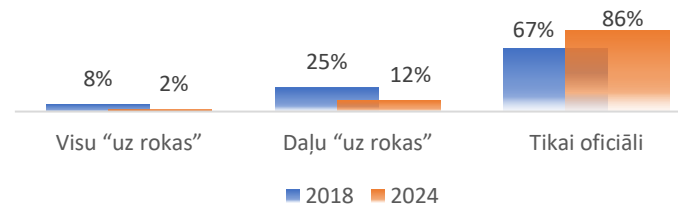

Vai Jūsu birojā par ģeodēziskiem darbiem būvniecībā no klienta ir saņēmuši samaksu "uz rokas"?

- Pievienojies [LMB](#) sociālo tīklu profiliem, lai iegūtu aktuālu informāciju par notikumiem!

Tehnoloģiju jaunumi

Gaidāmie notikumi...

- 15.-17.05.2024. [Esri Baltijas konference](#), Rīgā, *Radison Blu Latvia*;
- 17.05.2024. VZD rīkota [starptautisko datu konference "Kadastra dati labākai valsts rītdienai"](#). Konference klātienē notiks "Wellton Riverside SPA Hotel" un tiešraidē;
- [24.-25.05.2024. Tērvetes dabas parkā notiks Latvijas meža dienas 2024](#). Pedalās arī mērnieki un ģeodēzisti;
- 07.06.2024. Igaunijas ģeodēzistu biedrības [padziļināts apmācības kurss par ģeodēzisko tīklu projektēšanu dzelzceļa infrastruktūras būvniecībā](#);
- [24.-26.09.2024. norisināsies starptautiskā izstāde InterGeo 2024 Štutgartē, Vācijā](#);
- 01.-05.06.2025. [FIG Working Week](#), Brisbenā, Austrālijā;
- Aicinām plānot laiku un izvēlēties interesējošās kursu tēmas! [Kursu reģistrs katru mēnesi tiek aktualizēts!](#)