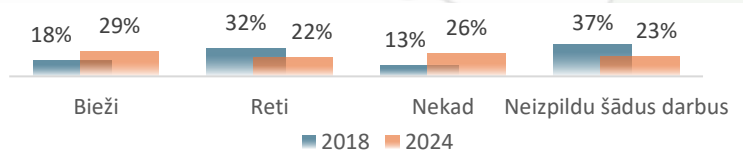

Vai izpildmērījumus uzmērāt aizvērtās tranšējās?