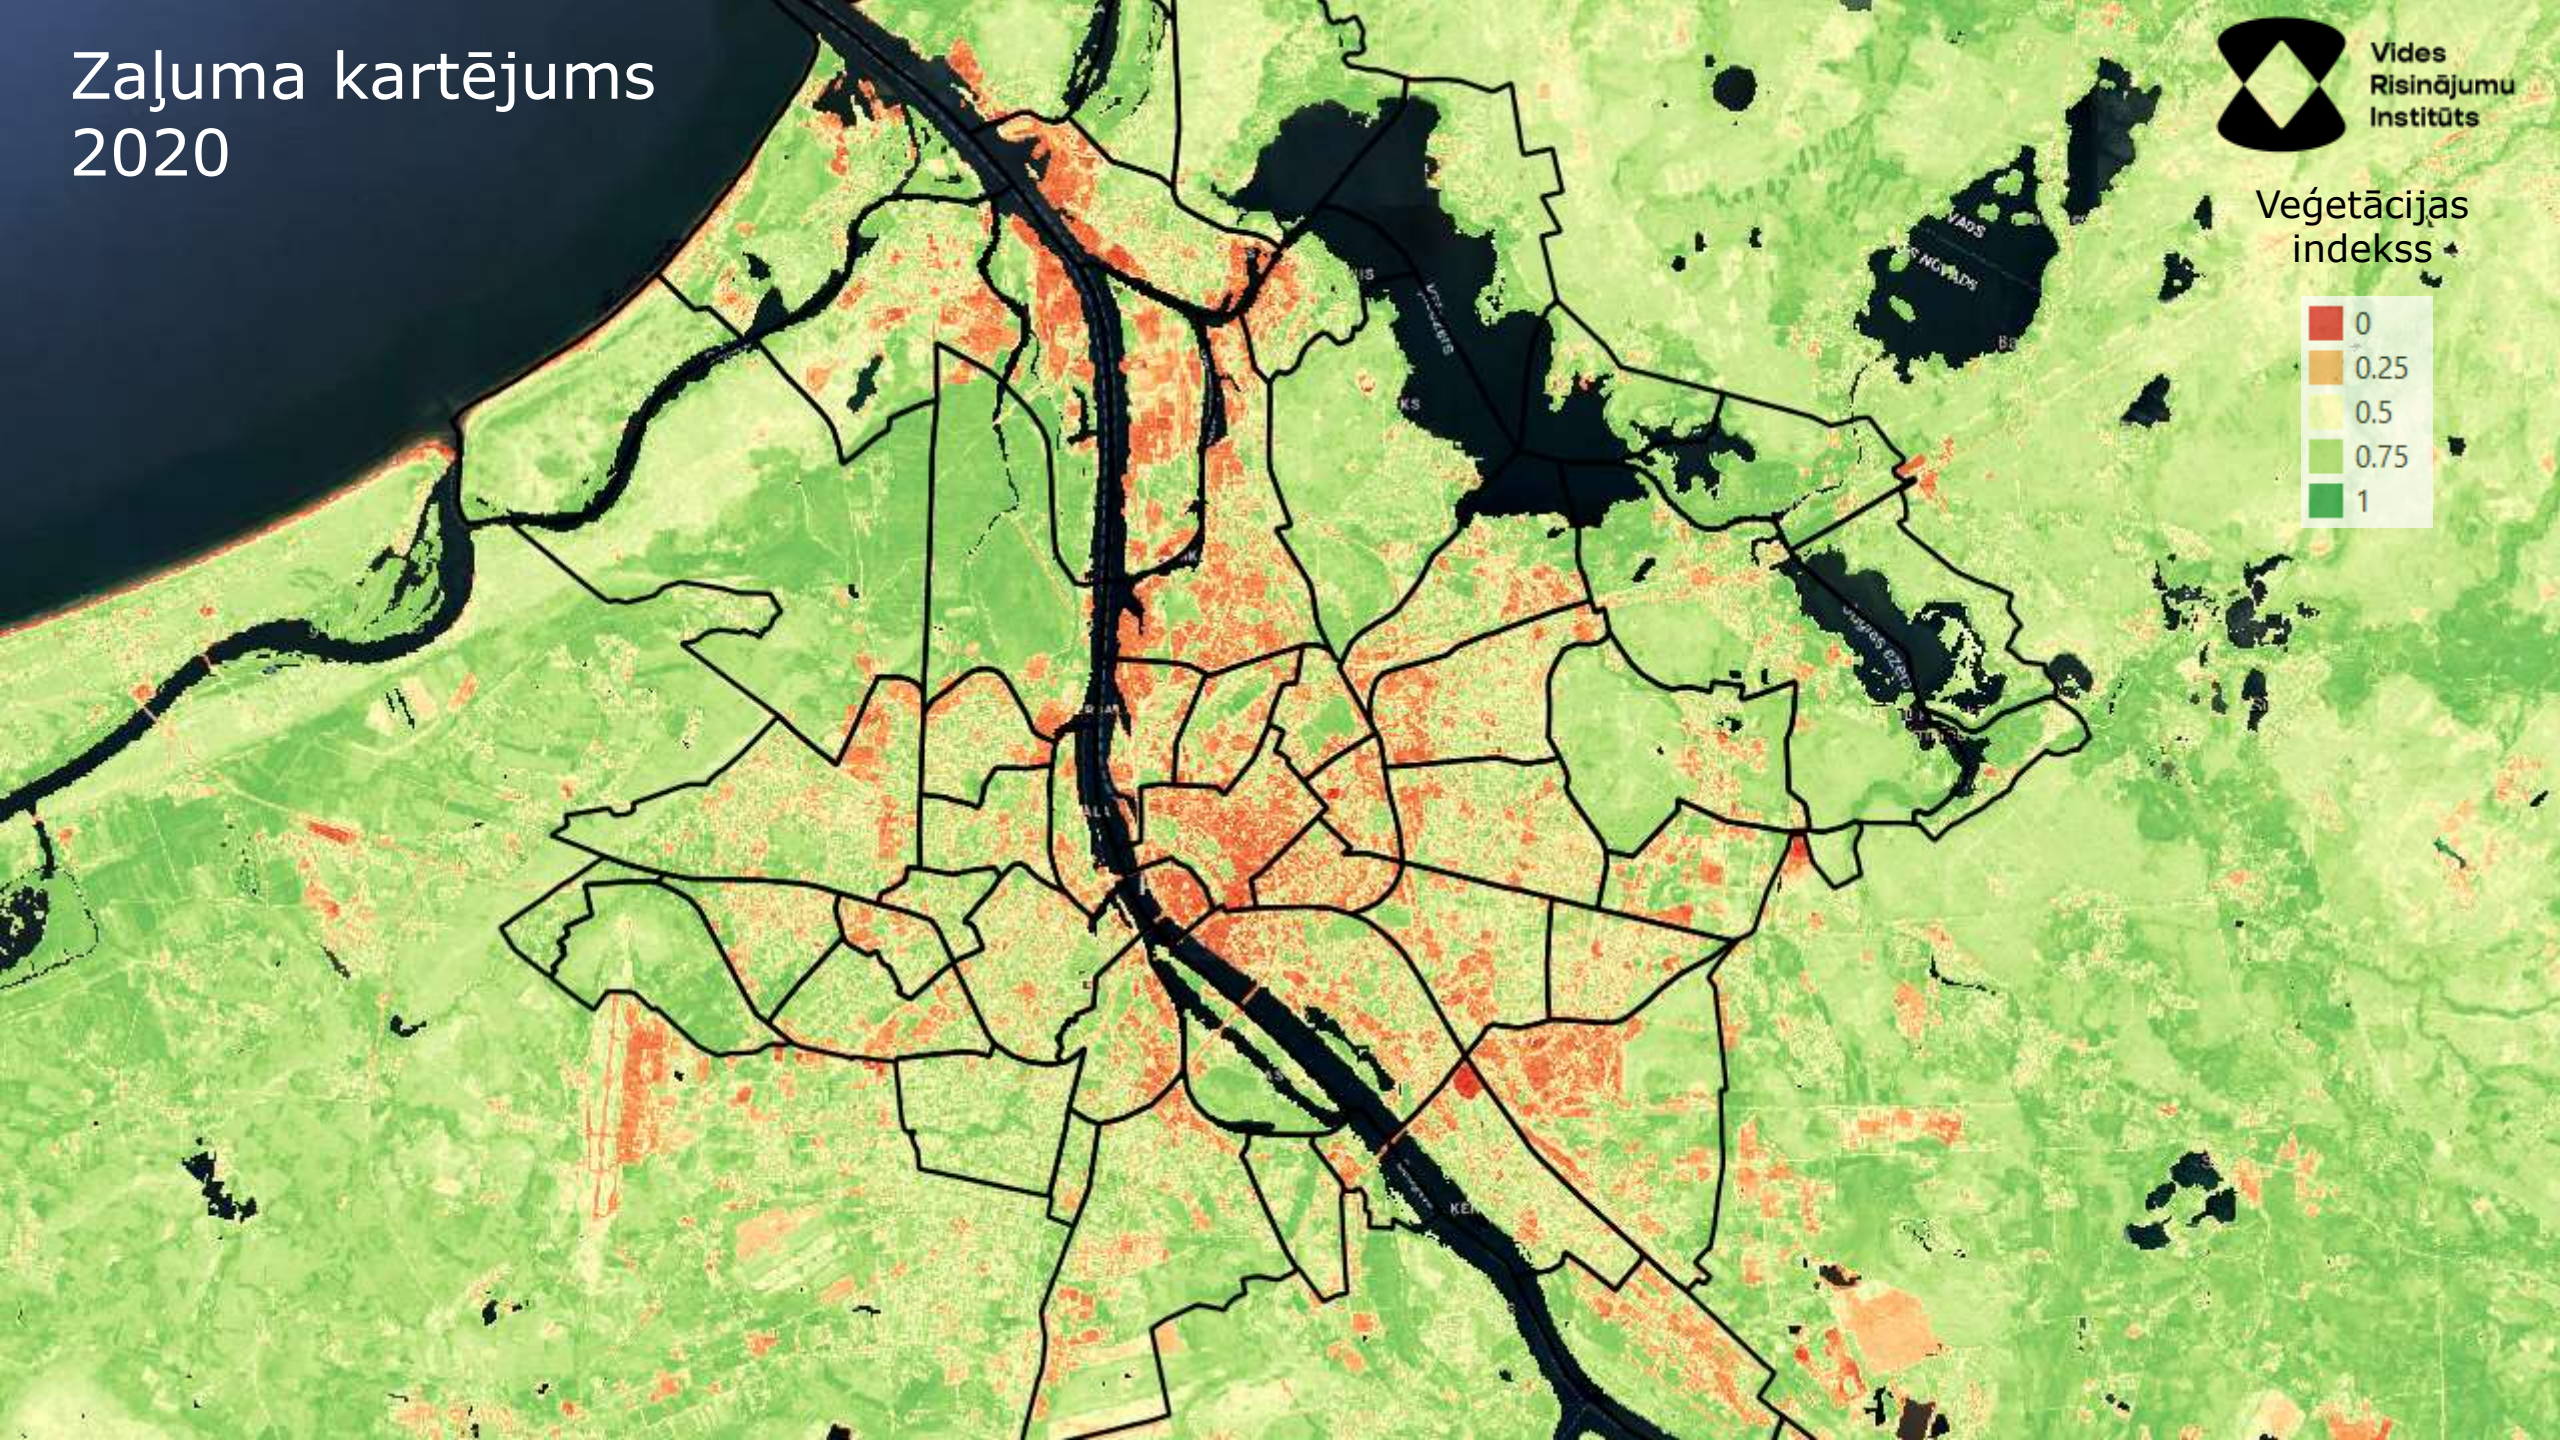

Hogweed

Grass rolls

Sheep

Drone data (< 1 cm/pix)

Institute for
Environmental
Solutions

Zaļuma kartējums 2020

Veģetācijas
indekss

Zaļuma izmaiņas 2016-2020