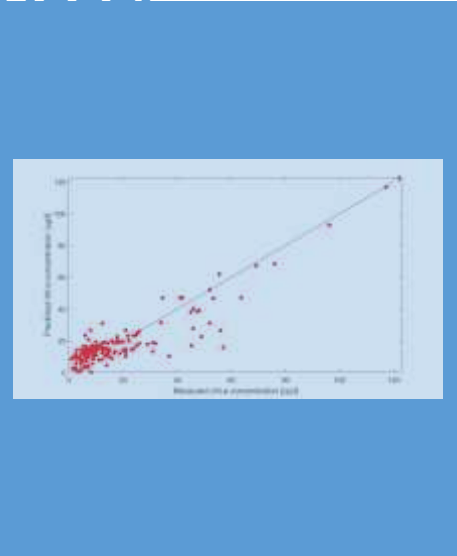

Model

Chlorophyll-a concentration assessment from spectral data