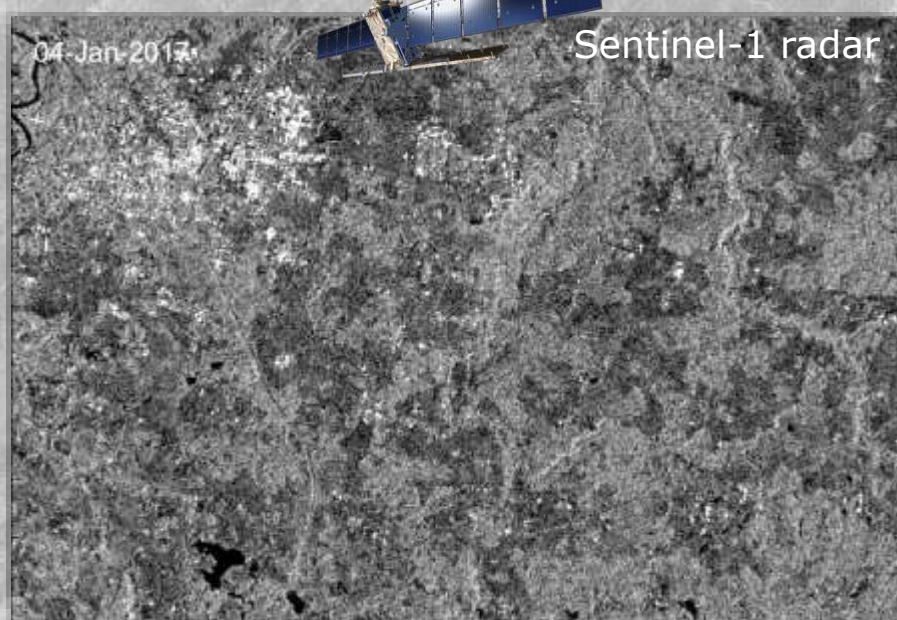

Copernicus satelīti

Datu ievākšanas biežums:

- Reizi 5 dienās
- Reizi 6 dienās (šobrīd reizi 12 dienās)