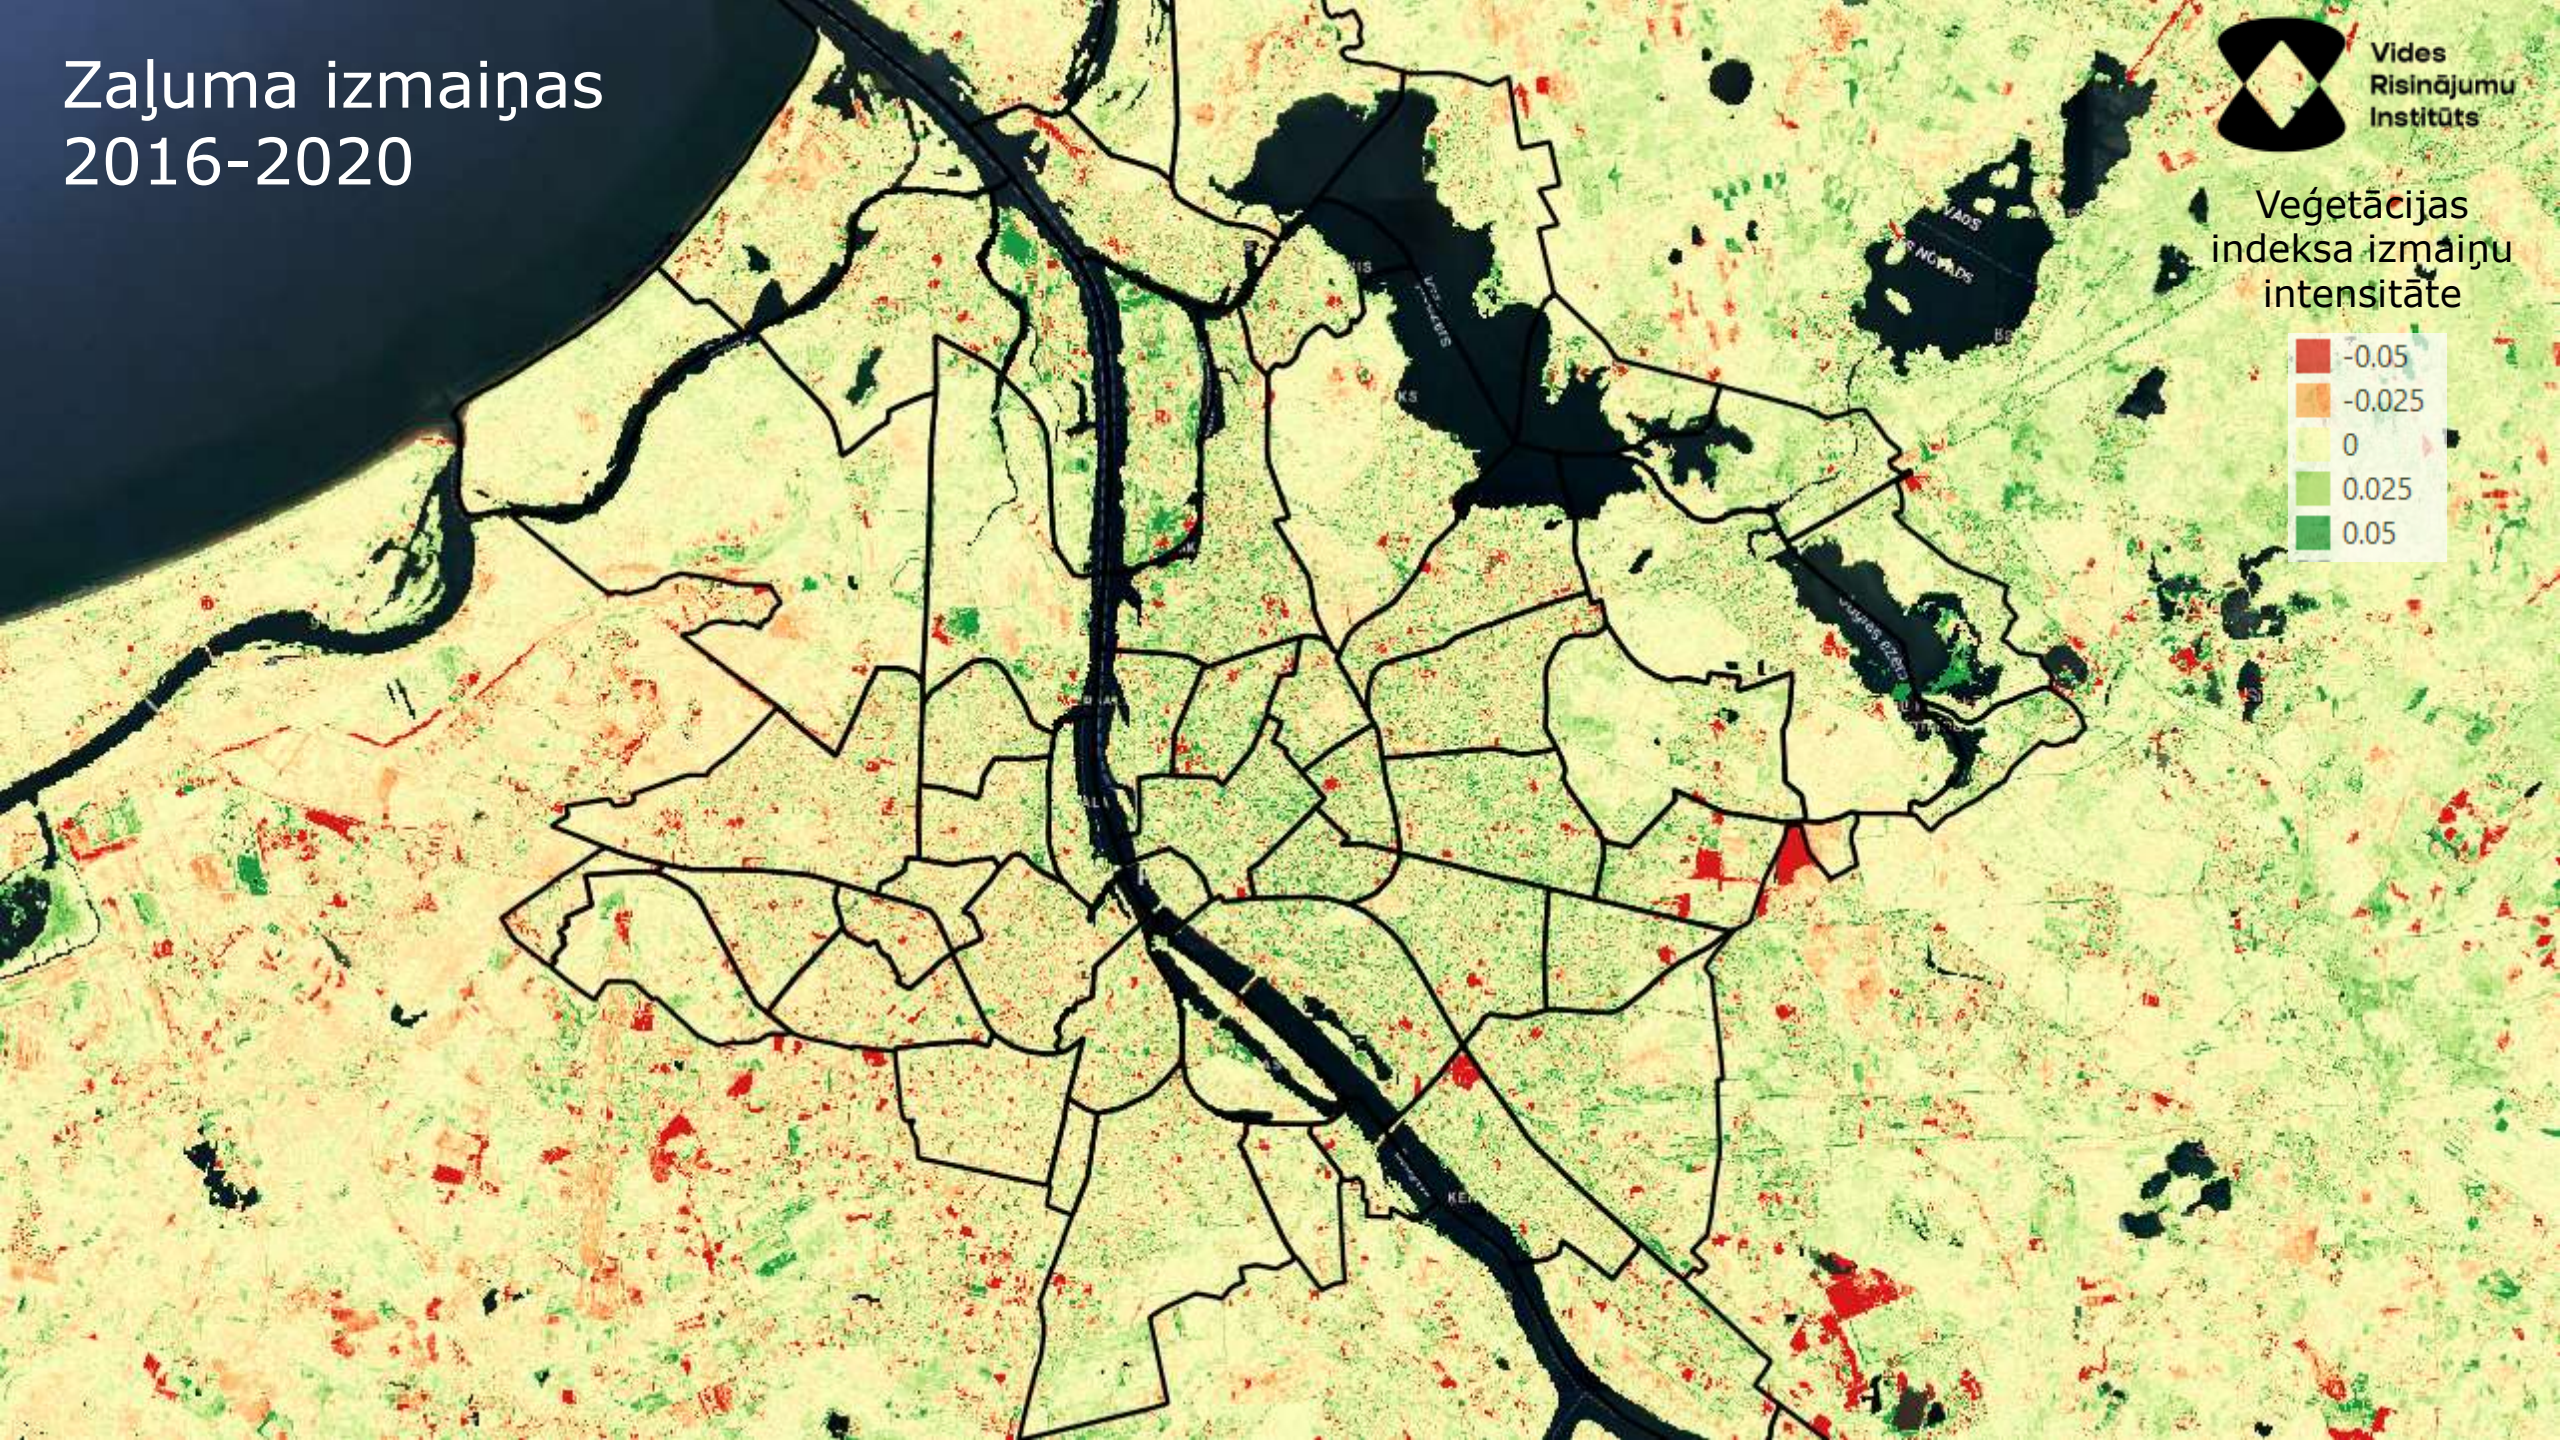

Zaļuma izmaiņas 2016-2020

Vides
Risinājumu
Institūts

Veģetācijas
indeksa izmaiņu
intensitāte