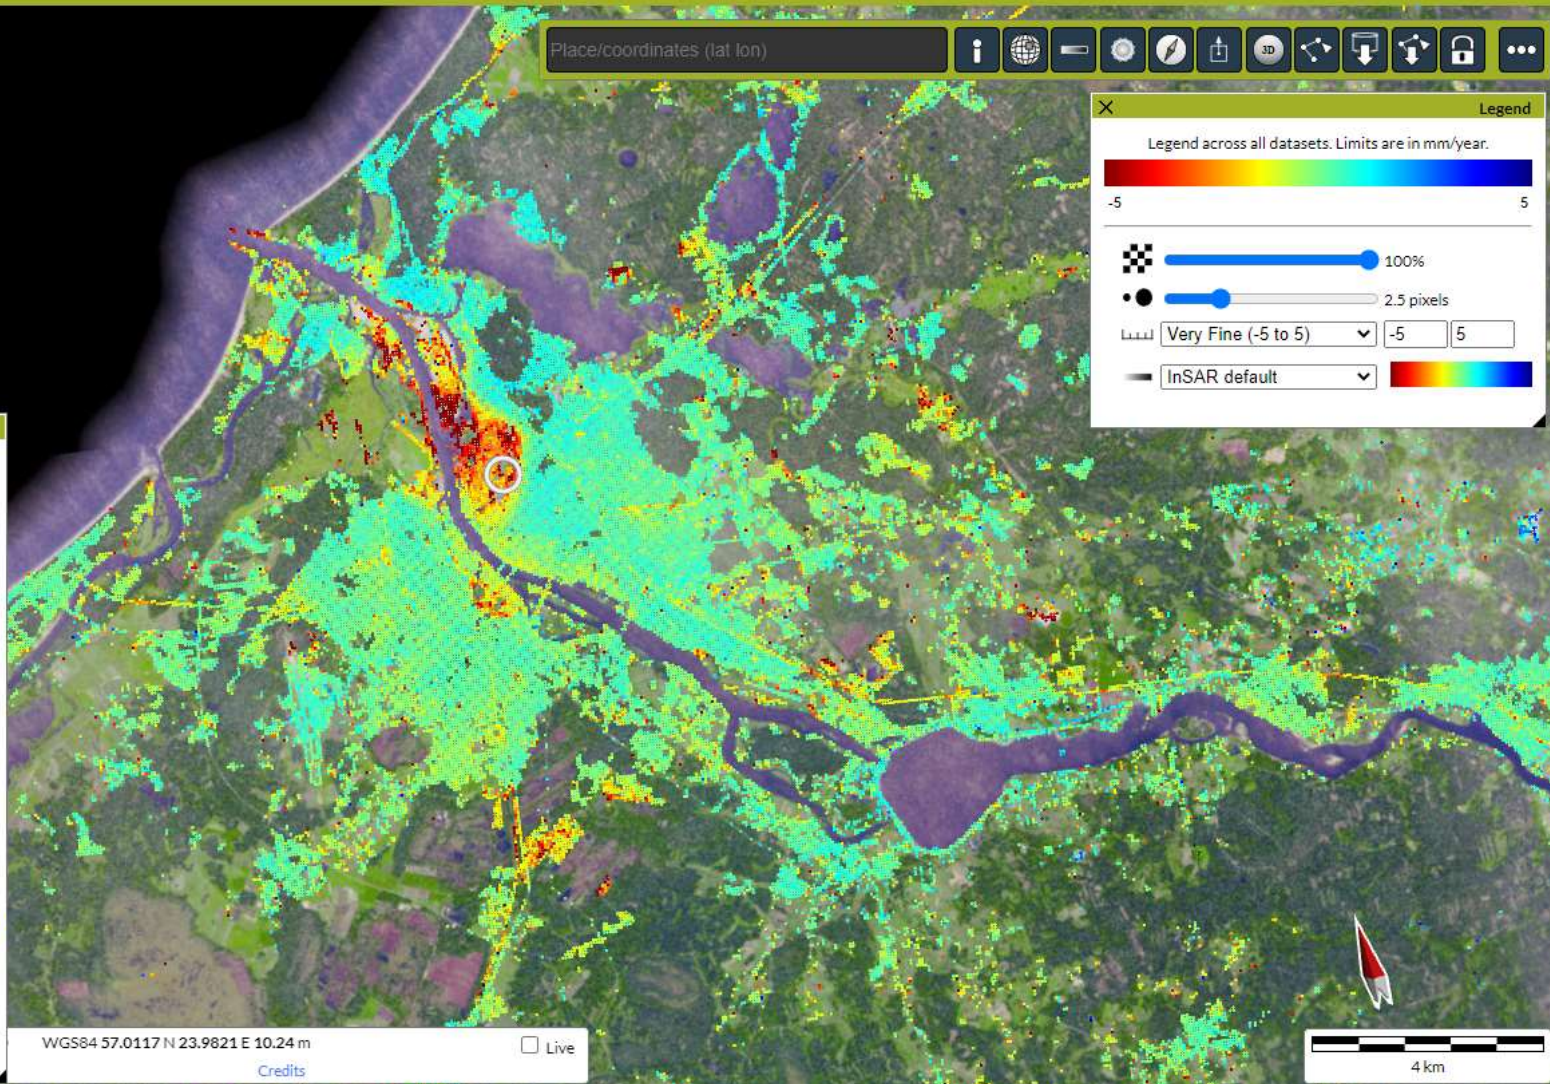

Zemes kustības novērtēšana

Place/coordinates (lat lon)

Legend

Legend across all datasets. Limits are in mm/year.

-5 5

☒ 100%

☒ 2.5 pixels

Very Fine (-5 to 5) -5 5

InSAR default