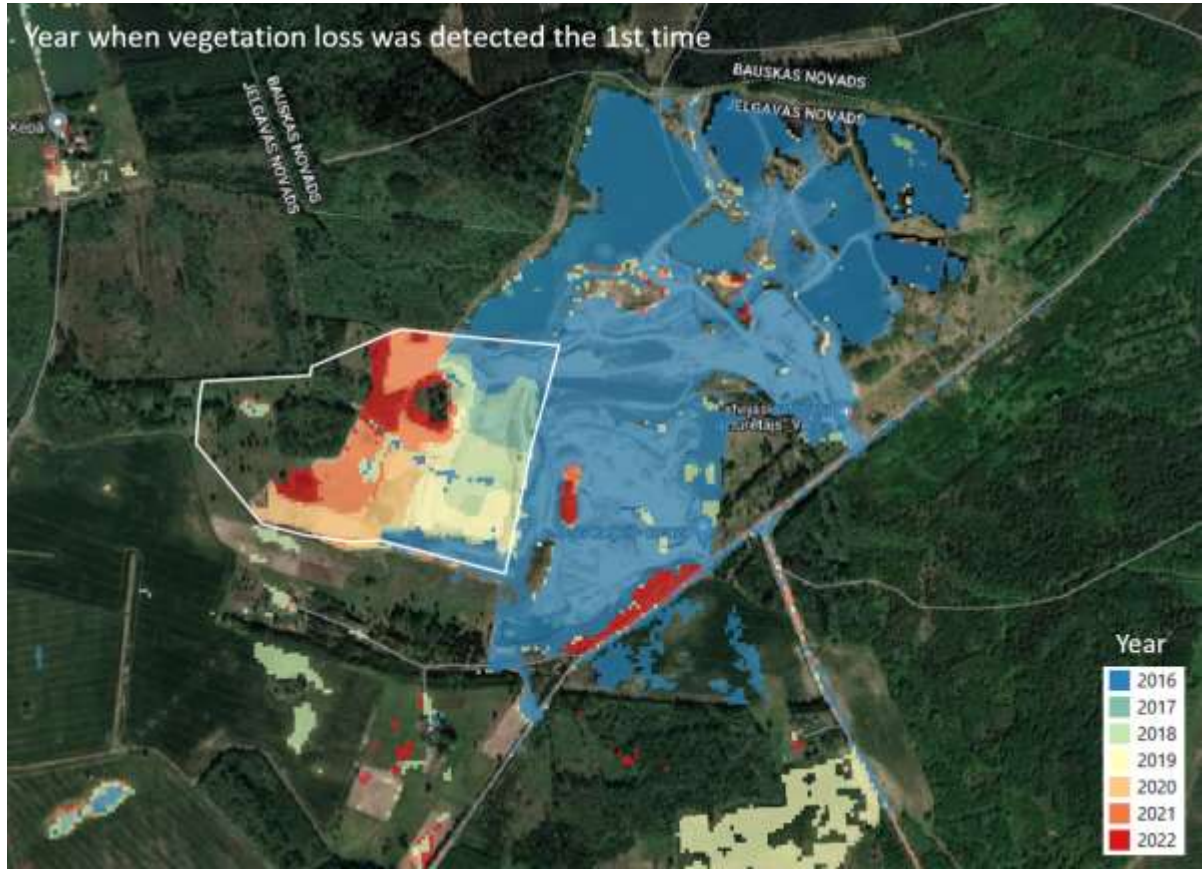

Derīgo izrakteņu ieguves vietu attālināta uzraudzība

Derīgo izrakteņu ieguves vietu attālināta uzraudzība

Ezeru ūdens kvalitātes monitorings no Sentinel-2 datiem

Data

1...4 Sentinel-2 satellite data acquisitions per month

Ilgspējīgas rīsu audzēšanas prakses uzraudzīšana Vjetnamā

Zemes kustības novērtēšana

Place/coordinates (lat lon)

Legend

Legend across all datasets. Limits are in mm/year.

-5 5

100%

2.5 pixels