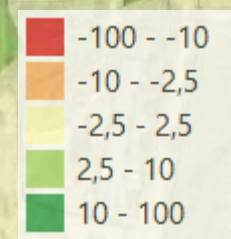

Vides
Risinājumu
Institūts

Veģetācijas
indeksa izmaiņu
intensitāte

Zaļuma izmaiņas 2016-2020

Veģetācijas
indeksa izmaiņu
intensitāte

Zaļuma izmaiņas 2016-2020

Zaļuma izmaiņas kadastra vienībās 2016-2020

Zaļās zonas īpatsvara izmaiņas [%/gads]

Derīgo izrakteņu ieguves vietu attālināta uzraudzība

Derīgo izrakteņu ieguves vietu attālināta uzraudzība

Ezeru ūdens kvalitātes monitorings no Sentinel-2 datiem

Data

1...4 Sentinel-2 satellite data acquisitions per month

Model

Chlorophyll-a concentration assessment from spectral data

Result

Chlorophyll-a concentration is used for assessment of lake water quality status

Ezeru ūdens kvalitātes monitorings no Sentinel-2 datiem