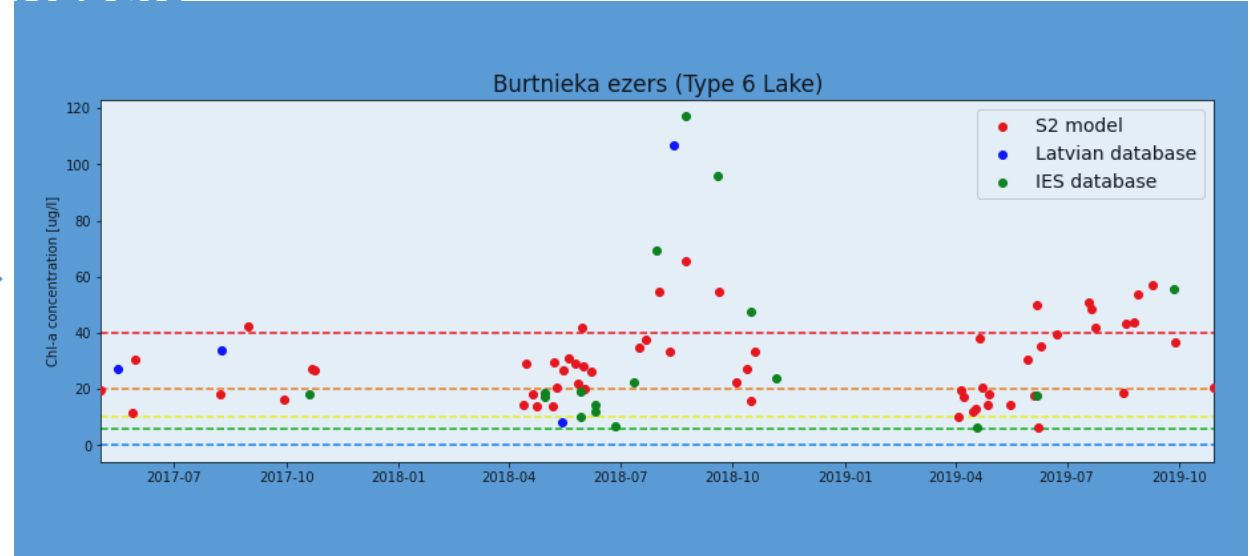

Derīgo izrakteņu ieguves vietu attālināta uzraudzība

Derīgo izrakteņu ieguves vietu attālināta uzraudzība

Ezeru ūdens kvalitātes monitorings no Sentinel-2 datiem

Data

1...4 Sentinel-2 satellite data acquisitions per month

Model

Chlorophyll-a concentration assessment from spectral data

Result

Chlorophyll-a concentration is used for assessment of lake water quality status

Ezeru ūdens kvalitātes monitorings no Sentinel-2 datiem

Ilgspējīgas rīsu audzēšanas prakses uzraudzīšana Vjetnamā

Zemes kustības novērtēšana

Place/coordinates (lat lon)

Legend

Legend across all datasets. Limits are in mm/year.

-5 5

100%

2.5 pixels