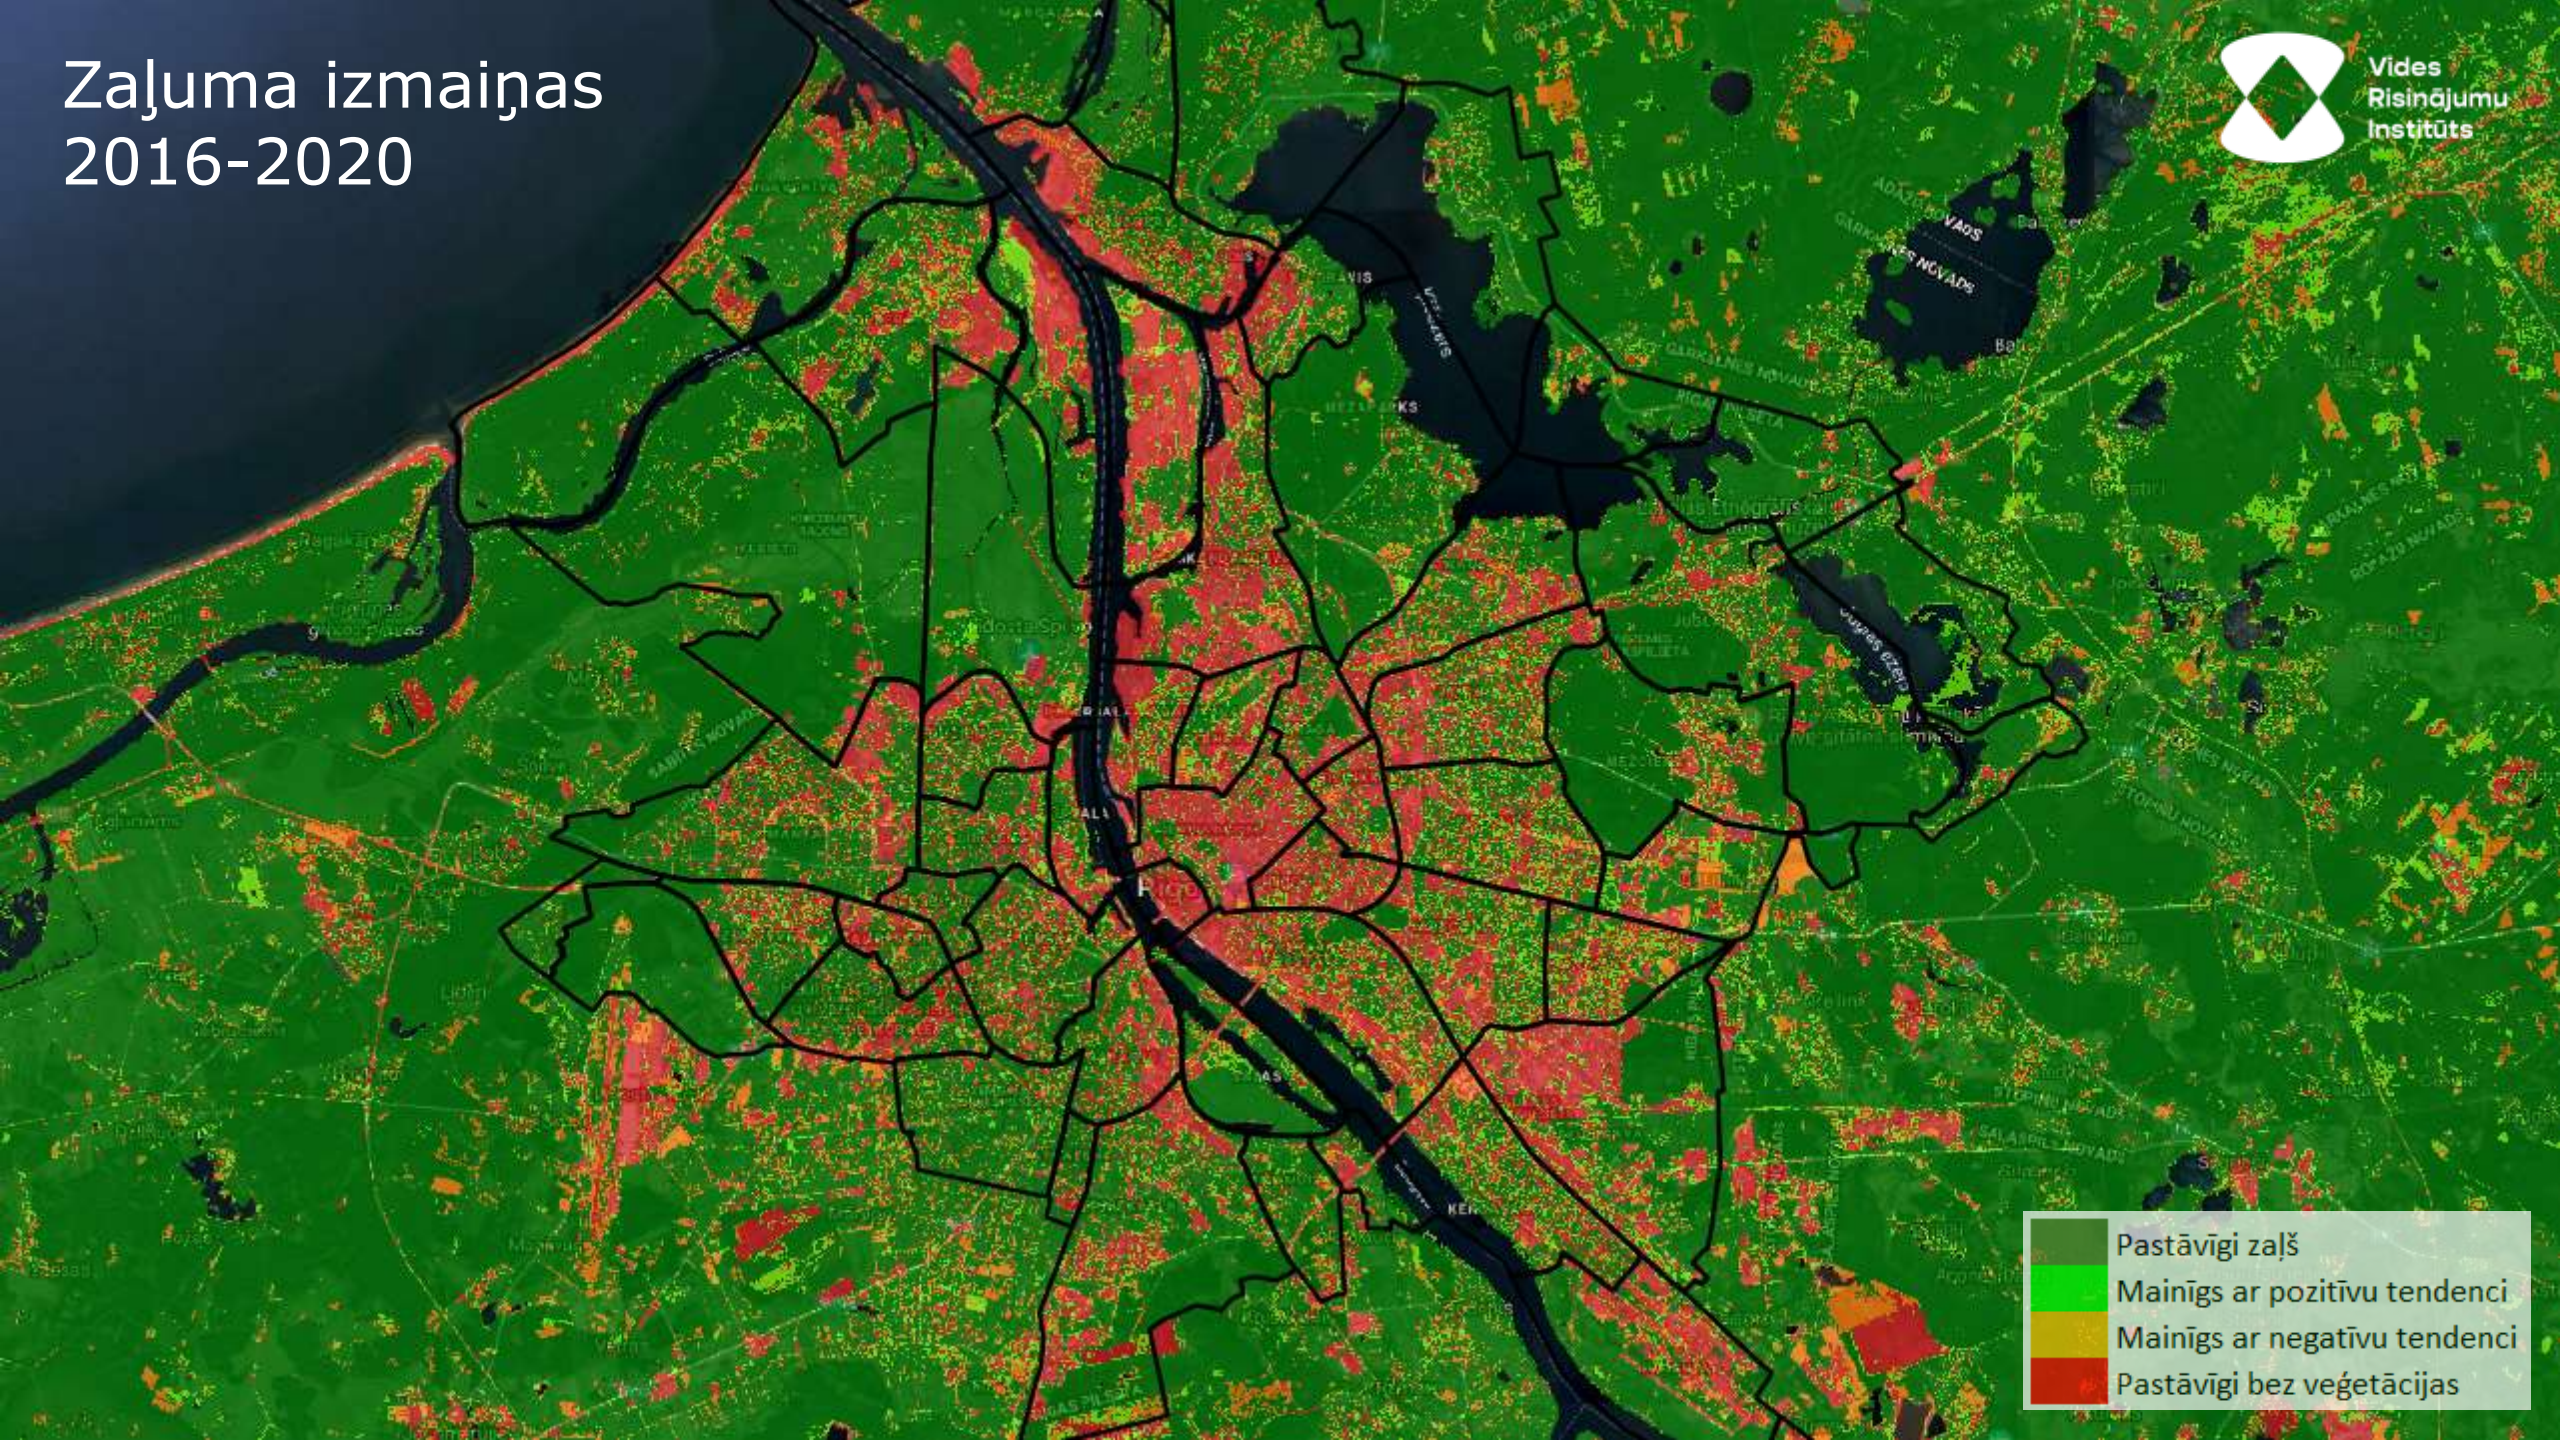

Zaļuma izmaiņas 2016-2020