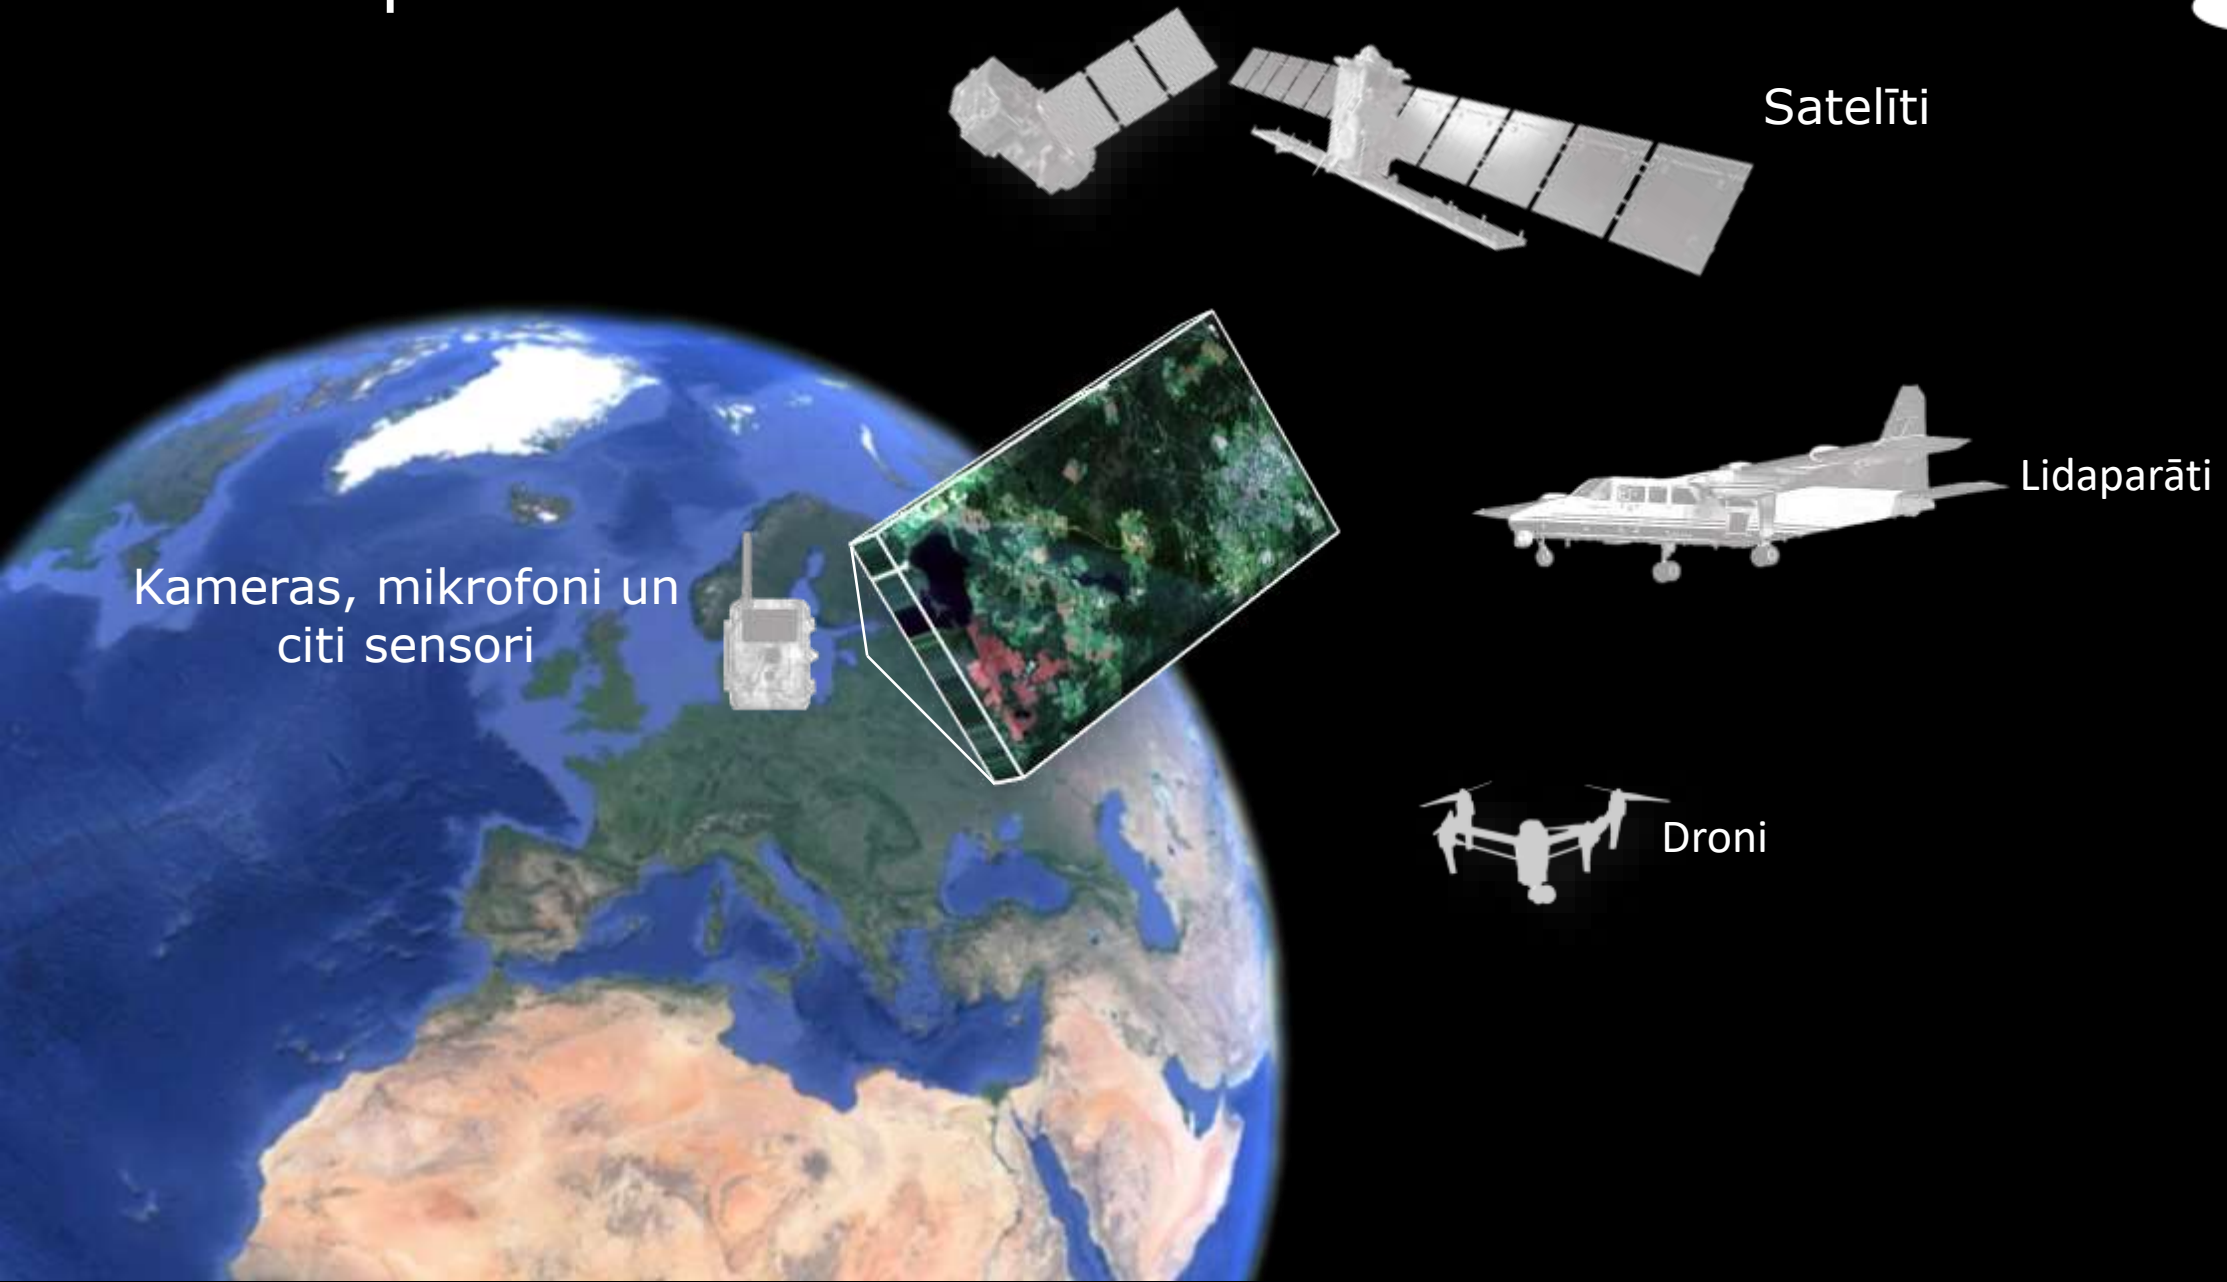

Copernicus dati iespējas un pieredze

Vides
Risinājumu
Institūts

Dainis Jakovels
Vides risinājumu institūts
Dainis.Jakovels@vri.lv

Attālā izpēte

Copernicus satelīti

Datu ievākšanas biežums:

- Reizi 5 dienās
- Reizi 6 dienās (šobrīd reizi 12 dienās)

Derīgo izrakteņu ieguves vietu attālināta uzraudzība

Derīgo izrakteņu ieguves vietu attālināta uzraudzība

Ezeru ūdens kvalitātes monitorings no Sentinel-2 datiem

Data

1...4 Sentinel-2 satellite data acquisitions per month