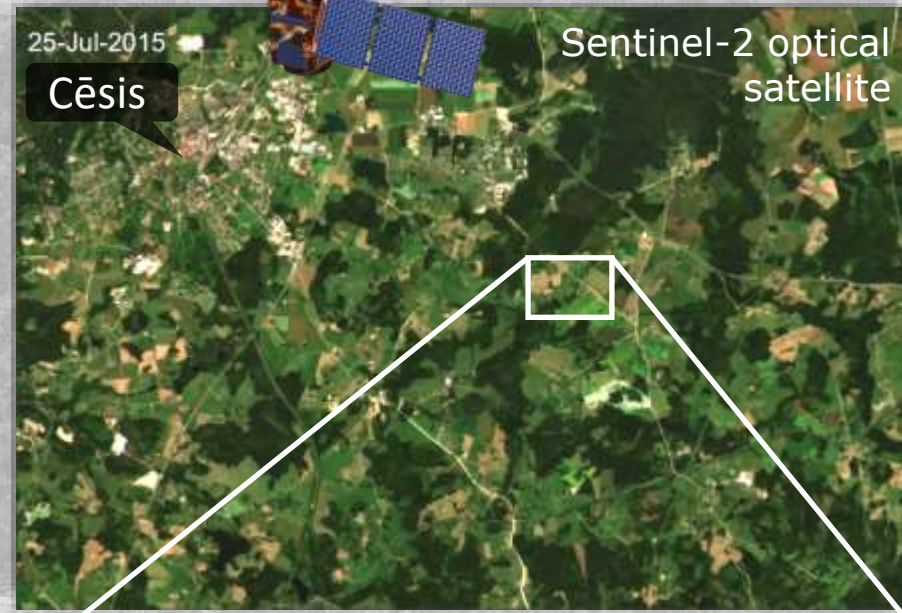

Ķekavas apvedceļš Sentinel-2 satelīta datos kopš 2020-01-01

316 ainās

Ķekavas apvedceļš Sentinel-2 satelīta datos kopš 2020-01-01

47 bezmākoņu ainas

Telpiskā izšķirtspēja

Airborne 1 m/pix vs 0,1 m/pix

Grass rolls

Ilgspējīgas rīsu audzēšanas prakses uzraudzīšana Vjetnamā

Zemes kustības novērtēšana

Place/coordinates (lat lon)

Legend

Legend across all datasets. Limits are in mm/year.

-5 5

100%

2.5 pixels