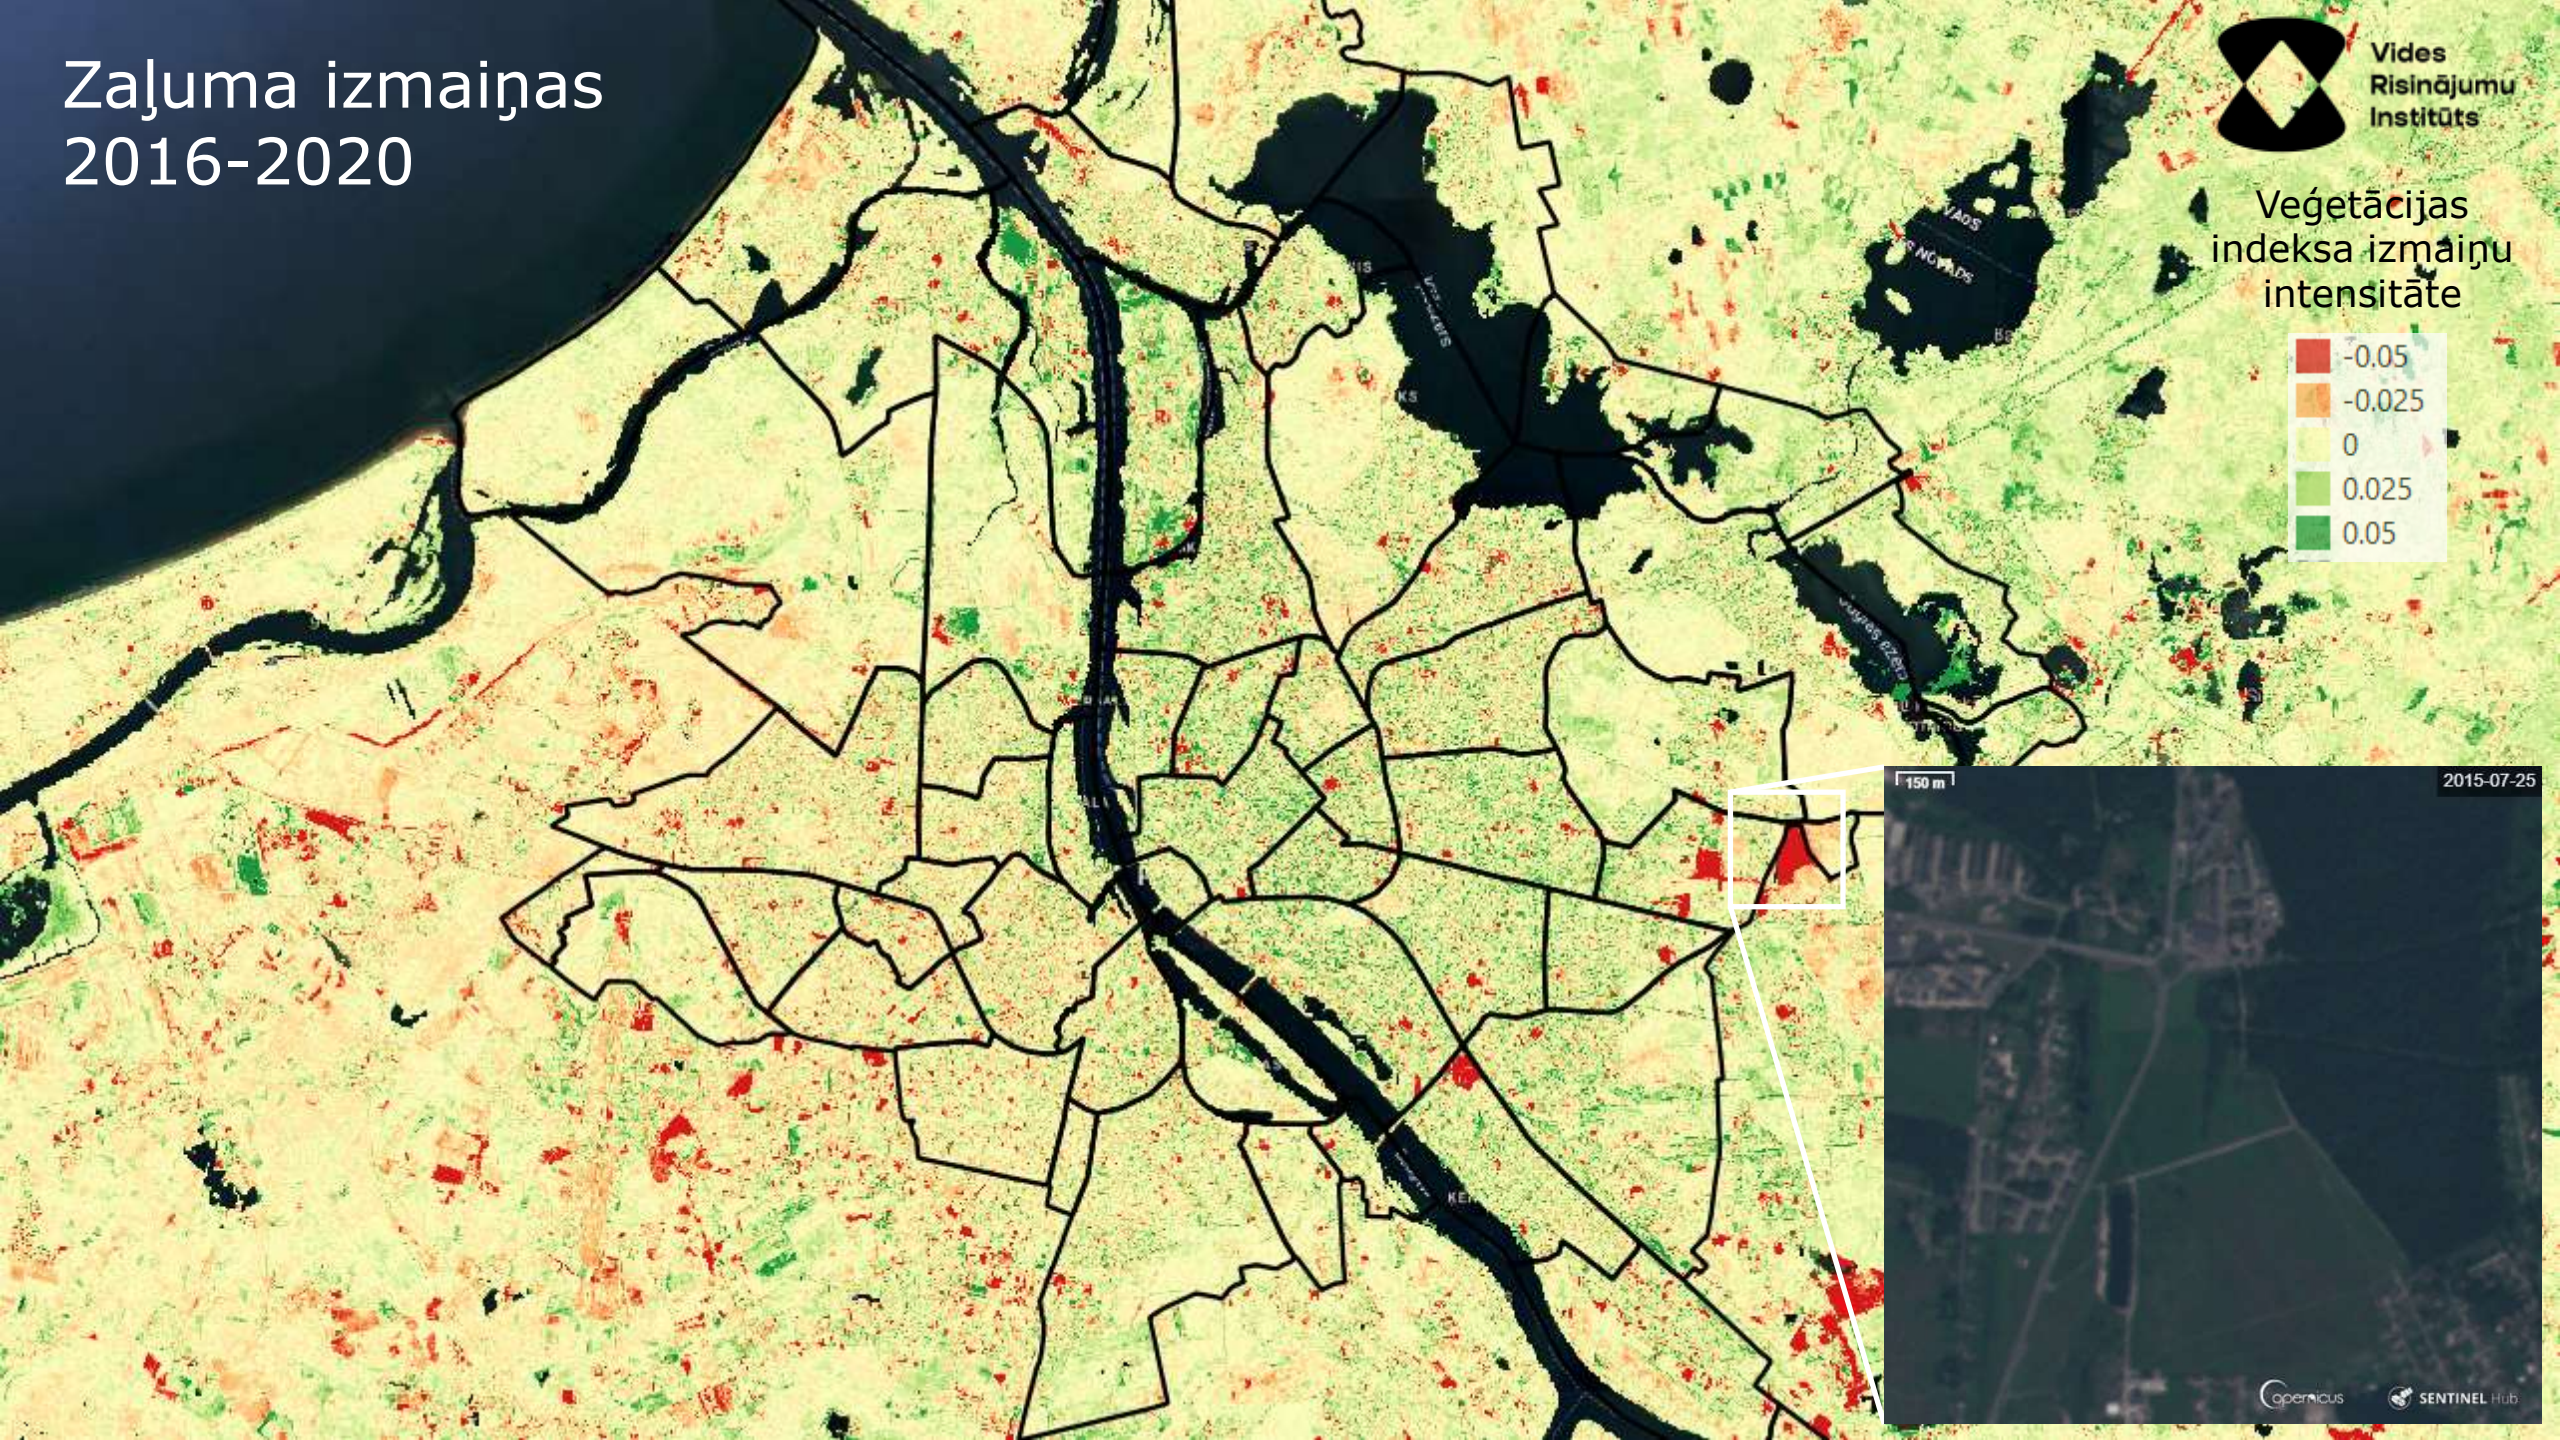

Zaļuma izmaiņas 2016-2020

Veģetācijas
indeksa izmaiņu
intensitāte