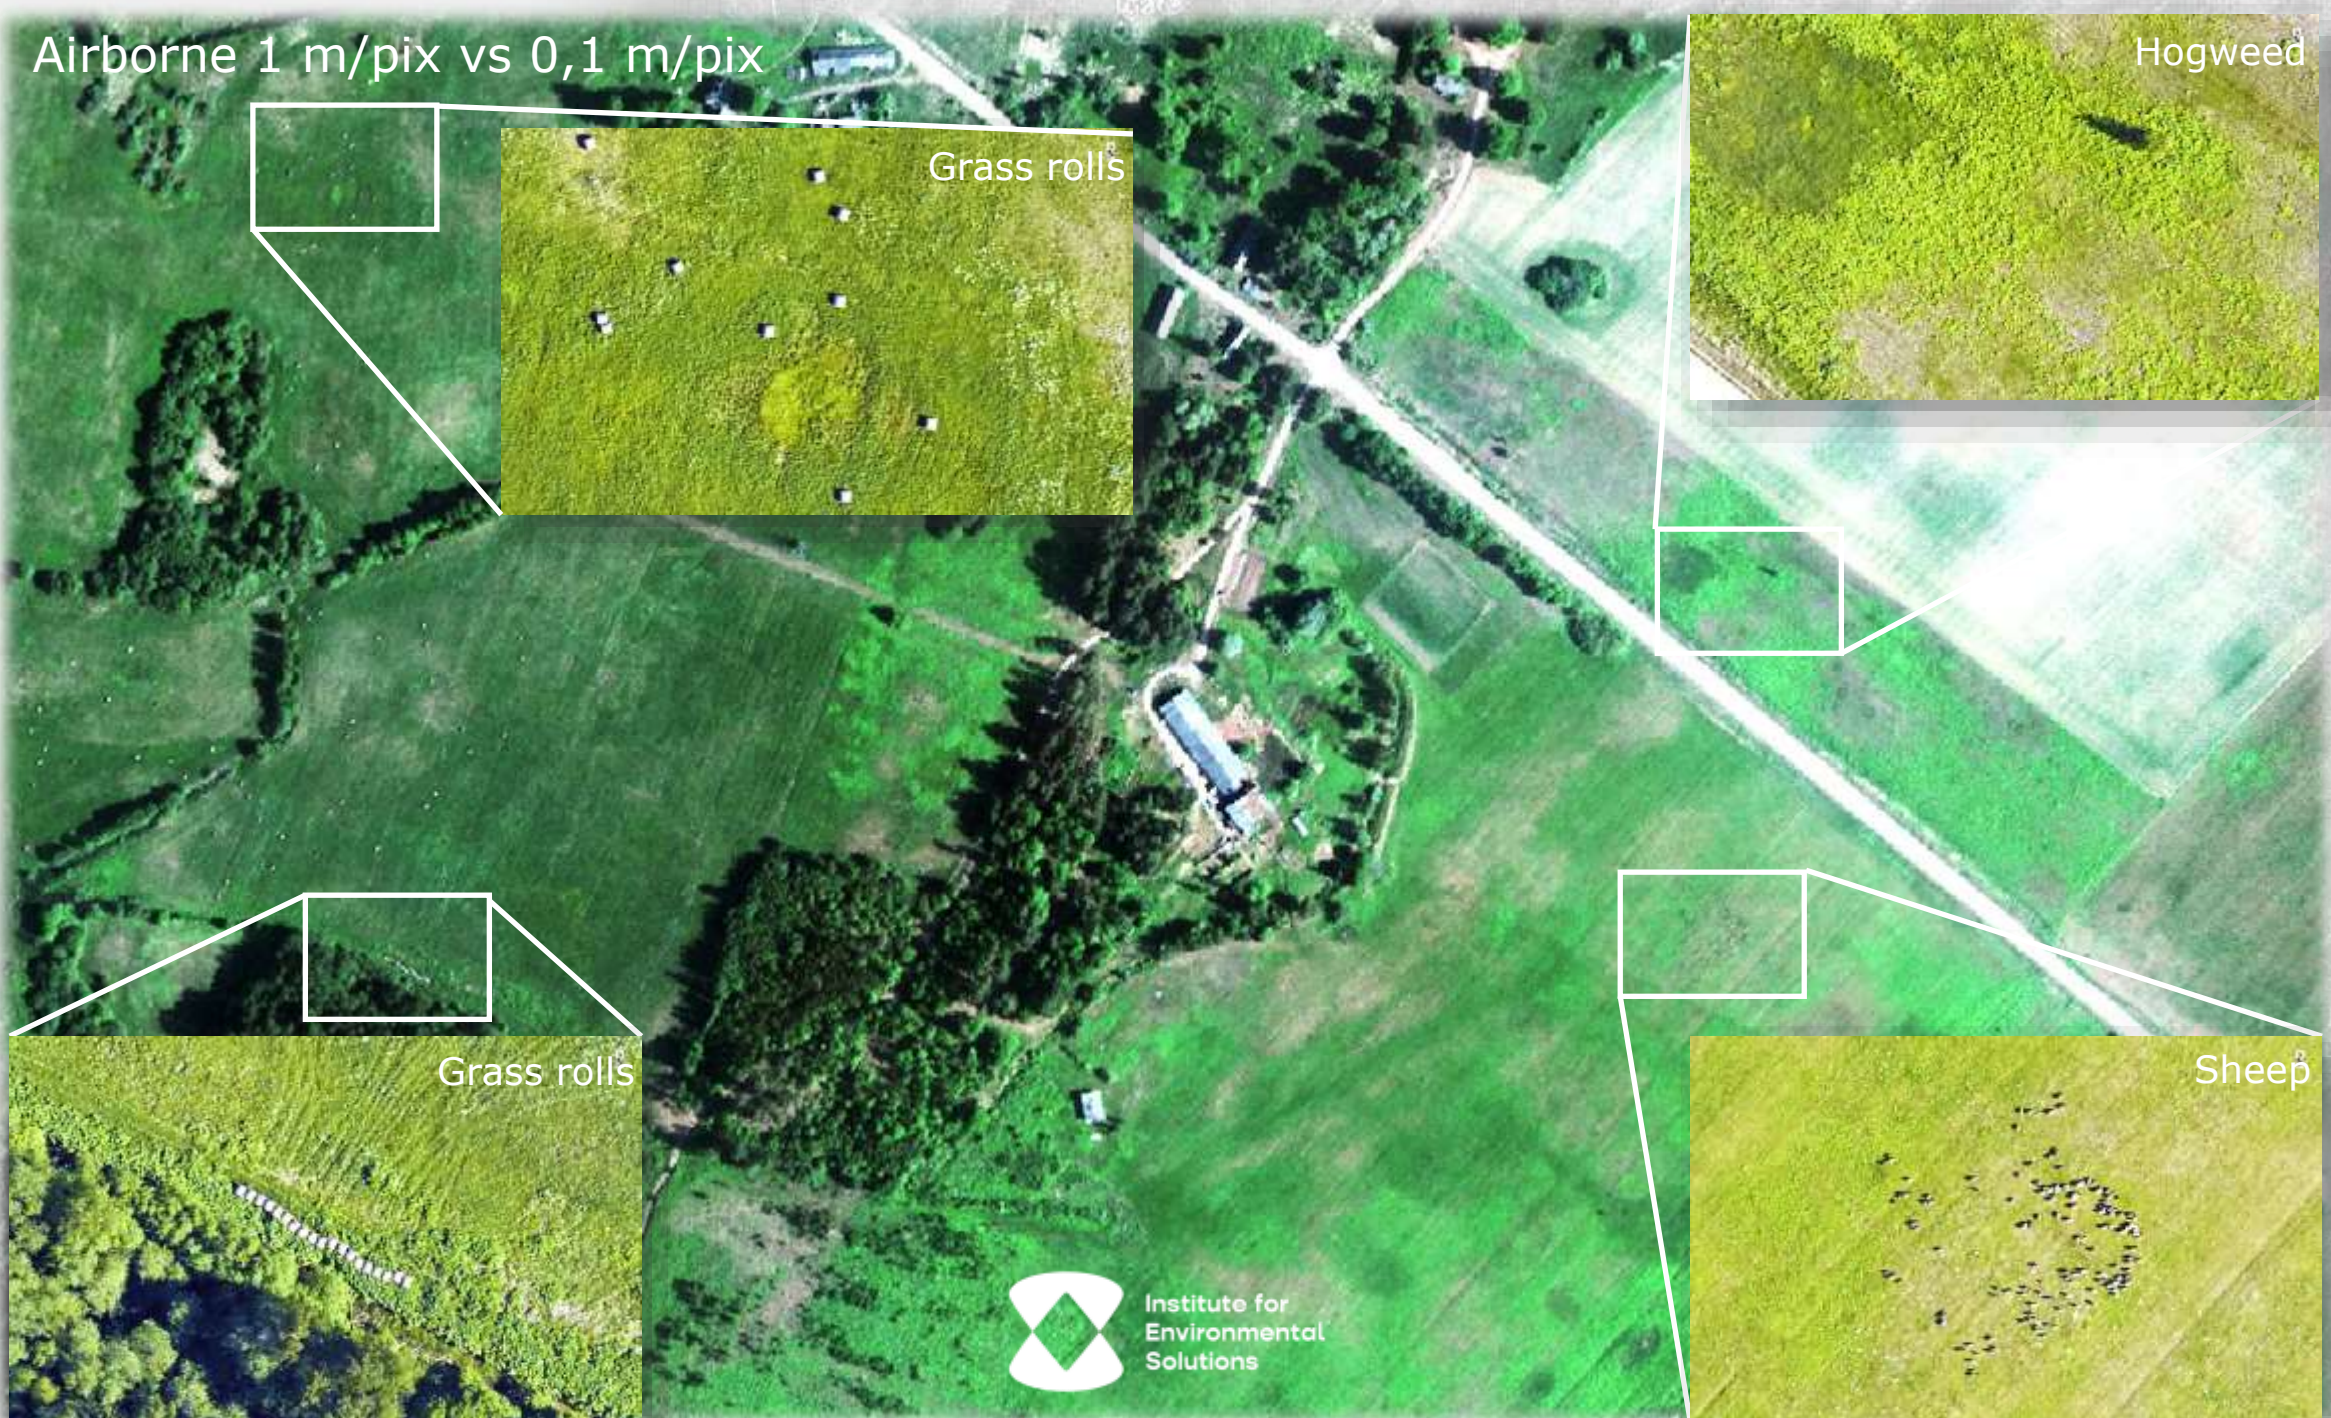

Ķekavas apvedceļš Sentinel-2 satelīta datos kopš 2020-01-01

316 ainās

Ķekavas apvedceļš Sentinel-2 satelīta datos kopš 2020-01-01

47 bezmākoņu ainas

Telpiskā izšķirtspēja

Airborne 1 m/pix vs 0,1 m/pix

Grass rolls

Hogweed

Grass rolls

Sheep

Drone data (< 1 cm/pix)

Institute for
Environmental
Solutions

Zaļuma kartējums 2020

Veģetācijas
indekss

Zaļuma izmaiņas 2016-2020

Derīgo izrakteņu ieguves vietu attālināta uzraudzība

Derīgo izrakteņu ieguves vietu attālināta uzraudzība

Ezeru ūdens kvalitātes monitorings no Sentinel-2 datiem

Data

1...4 Sentinel-2 satellite data acquisitions per month

Ilgspējīgas rīsu audzēšanas prakses uzraudzīšana Vjetnamā

Zemes kustības novērtēšana

Place/coordinates (lat lon)

Legend

Legend across all datasets. Limits are in mm/year.

-5 5

100%

2.5 pixels