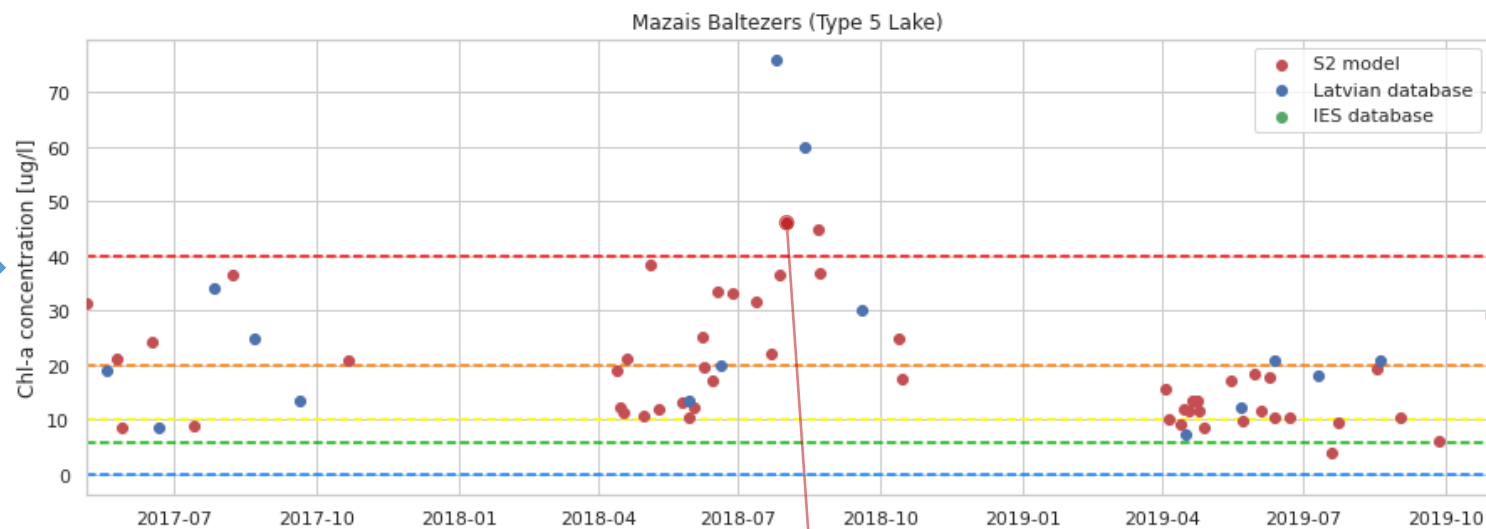

Derīgo izrakteņu ieguves vietu attālināta uzraudzība

Derīgo izrakteņu ieguves vietu attālināta uzraudzība

Ezeru ūdens kvalitātes monitorings no Sentinel-2 datiem

Data

1...4 Sentinel-2 satellite data acquisitions per month

Model

Chlorophyll-a concentration assessment from spectral data

Result

Chlorophyll-a concentration is used for assessment of lake water quality status

Ezeru ūdens kvalitātes monitorings no Sentinel-2 datiem

Ilgspējīgas rīsu audzēšanas prakses uzraudzīšana Vjetnamā

Zemes kustības novērtēšana

Place/coordinates (lat lon)

Legend

Legend across all datasets. Limits are in mm/year.

-5 5

100%

2.5 pixels