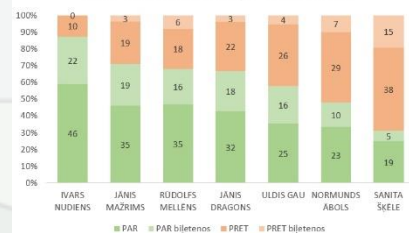

- Eiropas Mērnīku padome informē par [CLGE jauno mērnīku 2022. gada konkursu un regulāri publicē konkursa vēstnieku pieredzes stāstus](#) par dalību iepriekšējo gadu konkursos.

Tehnoloģiju jaunumi

Gaidāmie notikumi...

- 12.-14.05.2022. norisināsies Eiropas Mērnīku padomes (CLGE) seminārs par tehnoloģiju jaunumiem ģeodēzijā “[New technologies and best practices in geodesy](#)” un [CLGE ģenerālā asambleja](#), Skopje, Ziemeļmaķedonija
- 2022. gada 1.-3. jūnijs [Baltijas ģeotelpiskās informācijas tehnoloģiju konference](#), Tallinā, Igaunijā;
- 2022. gada 10. jūnijs [LKGA biedru sapulce](#);
- 2022. gada 3. jūnijā [Viljandis \(Igaunijā\) notiks Baltijas Mērnīku forums](#), kas pulcēs trīs Baltijas valstu Mērnīku biedrību pārstāvjus, lai diskutētu par aktuālo (Rail Baltica) un pieredzes apmaiņu;
- 2022. gada 11.-15. septembris 27. [FIG kongress Polijā, Varšavā](#);
- Aicinām plānot laiku un izvēlēties interesējošās kursu tēmas! [Kursu reģistrs katru mēnesi tiek aktualizēts](#);
- Sekojiet līdzi informācijai, arī turpmāk plānotas debātes par svarīgiem jautājumiem nozarē!

22.05.2022. kopsapulces balsojumi

Plašāku informāciju par balsojumiem meklē LMB portālā!

LMB BIEDRĪ 22.04.2022. KOPSAPULCĒ

LMB VALDES LOCEKĻU VĒLĒŠANAS

LMB VALDES PRIEKŠSĒDĒTĀJA VĒLĒŠANAS