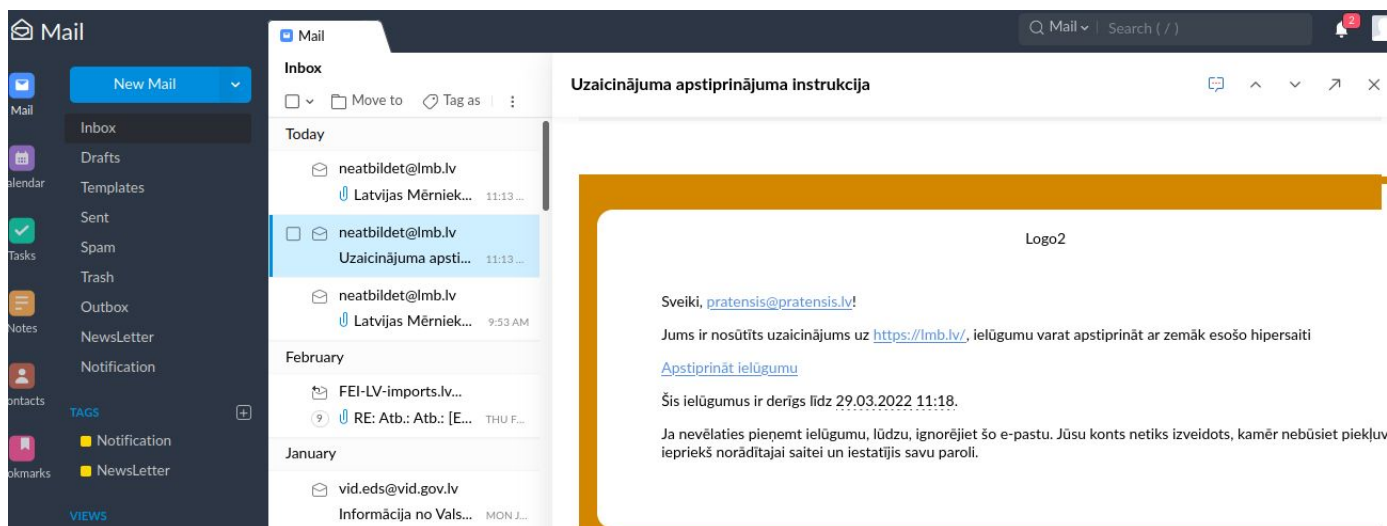

Latvijas Mērnieku biedrība

BŪTISKĀKAIS PAR KVALIFIKĀCIJAS APMĀCĪBĀM

Jābūt lietotāja profilam

1. LMB SC sertificētajām personām - jau ir izveidots, uzaicinājums sūtīts uz e-pastu, kas ir norādīts LMB SC;
2. LMB biedriem - jau ir izveidots, uzaicinājums sūtīts uz e-pastu, kas ir norādīts LMB;
3. LKĢA biedriem - jau ir izveidots, uzaicinājums sūtīts uz e-pastu, kas ir norādīts LKĢA

18.03.2022

LMB konference

2

Jābūt lietotāja profilam

5. Pārējām personām ir jāreģistrējas:

- iet uz lmb.lv, atrod augšējā, labajā stūrī , spiež uz

Nav izveidot kots? [REĢISTRĒTIES](#)

! Lūdzu, pārbaudiet mēstuļu mapes, jo var gadīties, ka uzaicinājums un cita informācija, kura sūtīta no LMB portāla ir nonākusi tur.