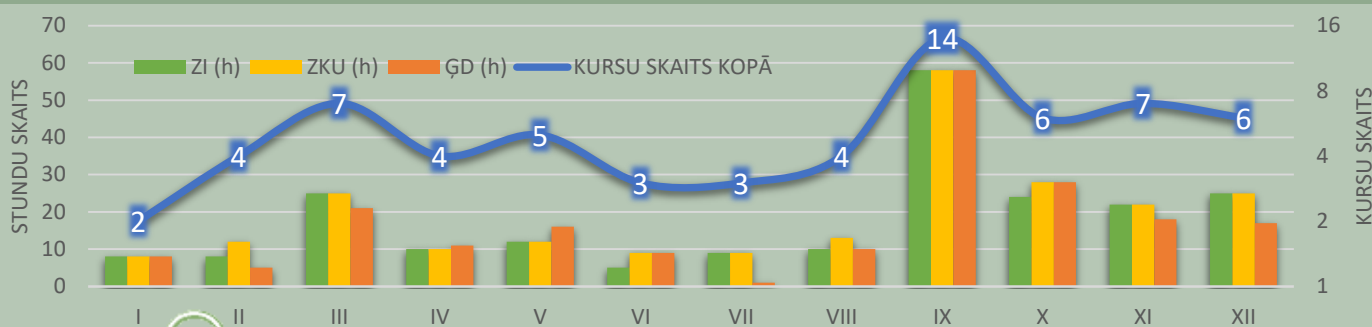

LMB PROFESIONĀLĀ APMĀCĪBA 2021

KOPĀ: Notikuši 65 kursi par 41 atsevišķu kursu tēmu; No tiem 24 kursi atkārtoti; Izsniegtas 1462 apliecības*
 ZI – 127 h,
 ZKU – 138 h,
 ĢD – 121 h;

Stundu skaits uzrādīts apmeklējot visas atsevišķās kursu tēmas, bet ne atkārtotus kursus 88% grupas nav aizpildītas

KURSU NODROŠINĀTĀJI:

Skaitlis norāda kursu tēmu skaitu

LIELĀKAIS APMEKLĒJUMS:

Skaitlis norāda izsniegto apliecību skaitu

KURSU DALĪJUMS:

50 profesionāli kursi un 15 zināšanu daudzveidošanai, piemēram:

- # FINANŠU PATĪBA - 2
- # PIRMĀS PALĪDZĪBA - 3
- # DARBA AIZSARDZĪBA - 2
- # DIGITĀLĀ PREZENTĒŠANA - 1
- # KOMUNIKĀCIJAS, KONFLIKTSITUĀCIJU RISINĀŠANA - 3
- # DOKUMENTU PĀRVALDĪBA - 1
- # PERSONU DATU AIZSARDZĪBAS - 1
- # SARAKSTE LATVIEŠU VALODĀ - 1
- # CIVILTIESISKĀS ATBILDĪBAS APDROŠINĀŠANA - 1

KURSU TOP-10:

Populārākās tēmas sedz 29 h (ZI), 36 h (ZKU) un 26 h (ĢD)

- # LĢIA NODROŠINĀTIE DATI UN PAKALPOJUMI – 226
- # VALSTS ĢEODĒZISKAIS TĪKLS MĒRNICĪBĀ – 173
- # IZMAIŅAS MK NOTEIKUMOS 1019 – 103
- # BŪVJU REĢISTRĀCIJA KADASTRĀ – 70
- # DETĀLPLĀNOJUMA IZSTRĀDE TAPIS – 55
- # KOPĪPAŠUMS - 54
- # ĢEODĒZISTU DIENA 2020 – 51
- # CIVILTIESISKĀS ATBILDĪBAS APDROŠINĀŠANA - 34