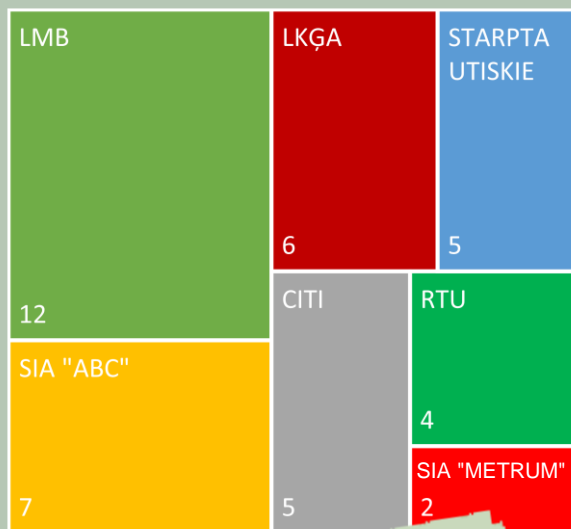

LMB PROFESIONĀLĀ APMĀCĪBA 2021

KOPĀ: Notikuši 65 kursi par 41 atsevišķu kursu tēmu; No tiem 24 kursi atkārtoti; Izsniegtas 1462 apliecības*
 ZI – 127 h,
 ZKU – 138 h,
 ĢD – 121 h;

Stundu skaits uzrādīts apmeklējot visas atsevišķās kursu tēmas, bet ne atkārtotus kursus 88% grupas nav aizpildītas

KURSU NODROŠINĀTĀJI:

Skaitlis norāda kursu tēmu skaitu

LIELĀKAIS APMEKLĒJUMS:

Skaitlis norāda izsniegto apliecību skaitu

KURSU DALĪJUMS:

50 profesionāli kursi un 15 zināšanu daudzveidošanai, piemēram:

- # FINANŠU PATĪBA - 2
- # PIRMĀS PALĪDZĪBA - 3
- # DARBA AIZSARDZĪBA - 2
- # DIGITĀLĀ PREZENTĒŠANA - 1
- # KOMUNIKĀCIJAS, KONFLIKTSITUĀCIJU RISINĀŠANA - 3
- # DOKUMENTU PĀRVALDĪBA - 1
- # PERSONU DATU AIZSARDZĪBAS - 1
- # SARAKSTE LATVIEŠU VALODĀ - 1
- # CIVILTIESISKĀS ATBILDĪBAS APDROŠINĀŠANA - 1