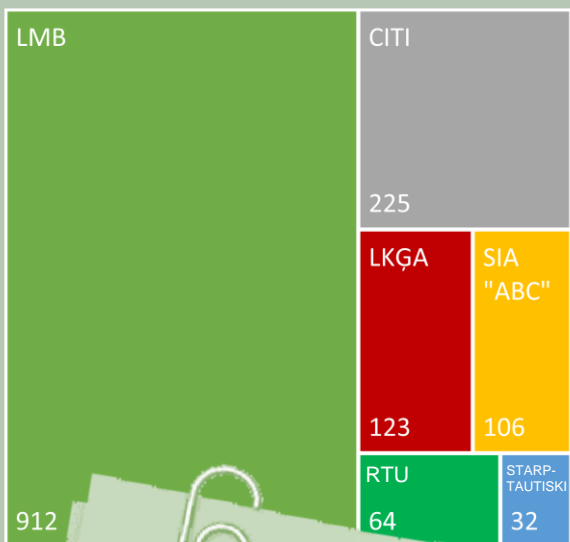

LMB PROFESIONĀLĀ APMĀCĪBA 2021

KOPĀ: Notikuši 65 kursi par 41 atsevišķu kursu tēmu; No tiem 24 kursi atkārtoti; Izsniegtas 1462 apliecības*
 ZI – 127 h,
 ZKU – 138 h,
 ĢD – 121 h;

Stundu skaits uzrādīts apmeklējot visas atsevišķās kursu tēmas, bet ne atkārtotus kursus 88% grupas nav aizpildītas

KURSU NODROŠINĀTĀJI:

Skaitlis norāda kursu tēmu skaitu

LIELĀKAIS APMEKLĒJUMS:

Skaitlis norāda izsniegto apliecību skaitu

KURSU DALĪJUMS:

50 profesionāli kursi un 15 zināšanu daudzveidošanai, piemēram:

- # FINANŠU PATĪBA - 2
- # PIRMĀS PALĪDZĪBA - 3
- # DARBA AIZSARDZĪBA - 2
- # DIGITĀLĀ PREZENTĒŠANA - 1
- # KOMUNIKĀCIJAS, KONFLIKTSITUĀCIJU RISINĀŠANA - 3
- # DOKUMENTU PĀRVALDĪBA - 1
- # PERSONU DATU AIZSARDZĪBAS - 1
- # SARAKSTE LATVIEŠU VALODĀ - 1
- # CIVILTIESISKĀS ATBILDĪBAS APDROŠINĀŠANA - 1

KURSU TOP-10:

Populārākās tēmas sedz 29 h (ZI), 36 h (ZKU) un 26 h (ĢD)

- # LĢIA NODROŠINĀTIE DATI UN PAKALPOJUMI – 226
- # VALSTS ĢEODĒZISKAIS TĪKLS MĒRNICĪBĀ – 173
- # IZMAIŅAS MK NOTEIKUMOS 1019 – 103
- # BŪVJU REĢISTRĀCIJA KADASTRĀ – 70
- # DETĀLPLĀNOJUMA IZSTRĀDE TAPIS – 55
- # KOPĪPAŠUMS - 54
- # ĢEODĒZISTU DIENA 2020 – 51
- # CIVILTIESISKĀS ATBILDĪBAS APDROŠINĀŠANA - 34